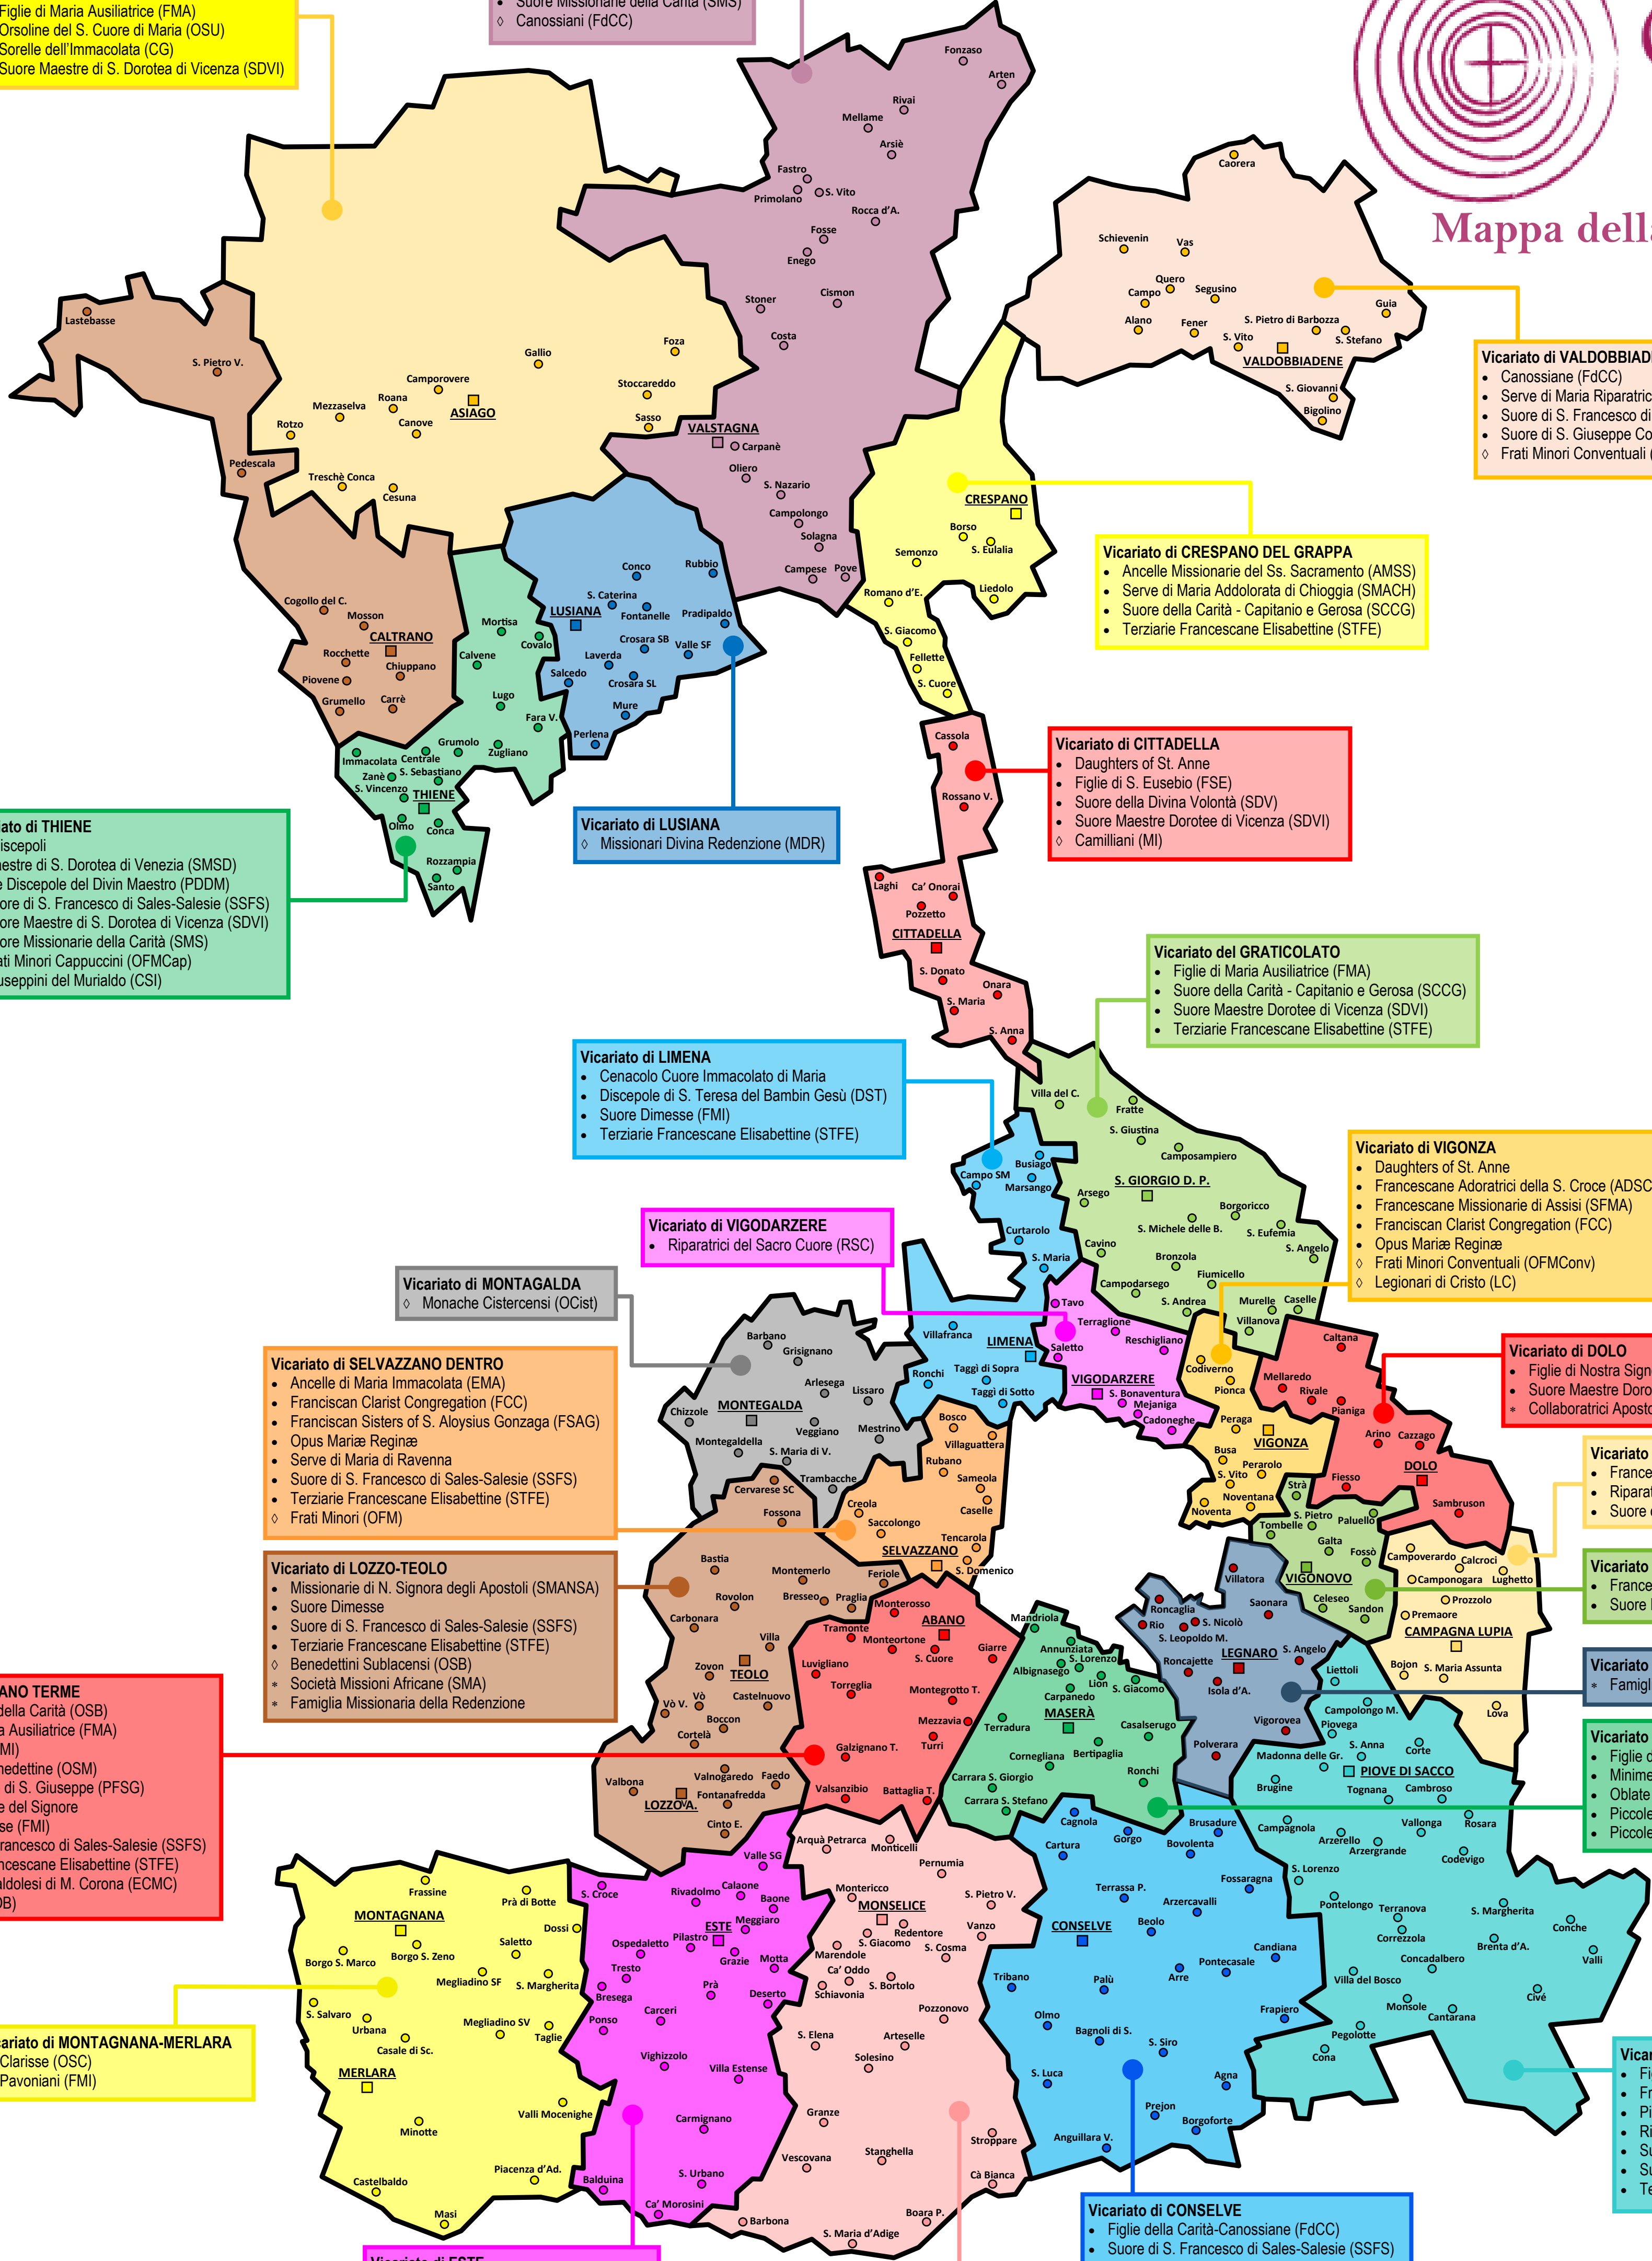

# CHIESA DI PADOVA

- Vicariato di DOLO**
- Figlie di Nostra Signora dell'Eucaristia (FNSE)
  - Suore Maestre Dorotee di Vicenza (SDVI)
  - Collaboratrici Apostoliche Diocesane

- Vicariato di CAMPAGNA LUPIA**
- Francescane Adoratrici della S. Croce (ADSC)
  - Riparatrici del Sacro Cuore (RSC)
  - Suore di S. Francesco di Sales-Salesie (SSFS)

- Vicariato di ESTE**
- Domenicane della Beata Imelda (SDBI)
  - Piccole Ancelle del Sacro Cuore (PASC)
  - Salesiani (SDB)

- Vicariato di MONTAGNANA-MERLARA**
- Clarisse (OSC)
  - Pavoniani (FMI)

- Vicariato di LOZZO-TEOLO**
- Missionarie di N. Signora degli Apostoli (SMANSA)
  - Suore Dimesse
  - Suore di S. Francesco di Sales-Salesie (SSFS)
  - Terziarie Francescane Elisabettine (STFE)
  - Benedettini Sublacensi (OSB)
  - Società Missioni Africane (SMA)
  - Famiglia Missionaria della Redenzione